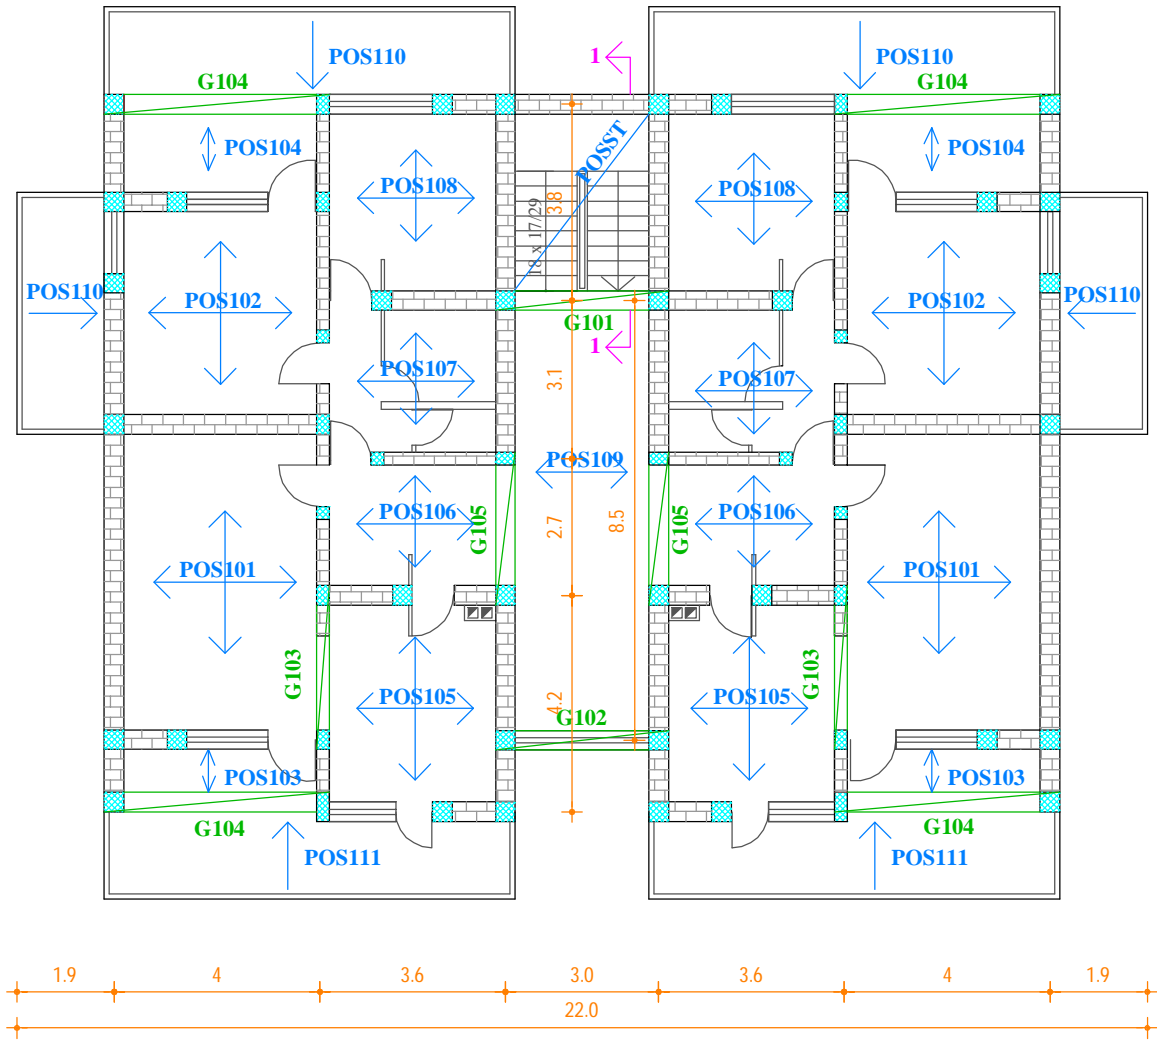

Plan pozicija u nivou tavanice POS100 - AB ploča  
 R 1:50  
 [m]

Detalji R 1:20  
 [cm]